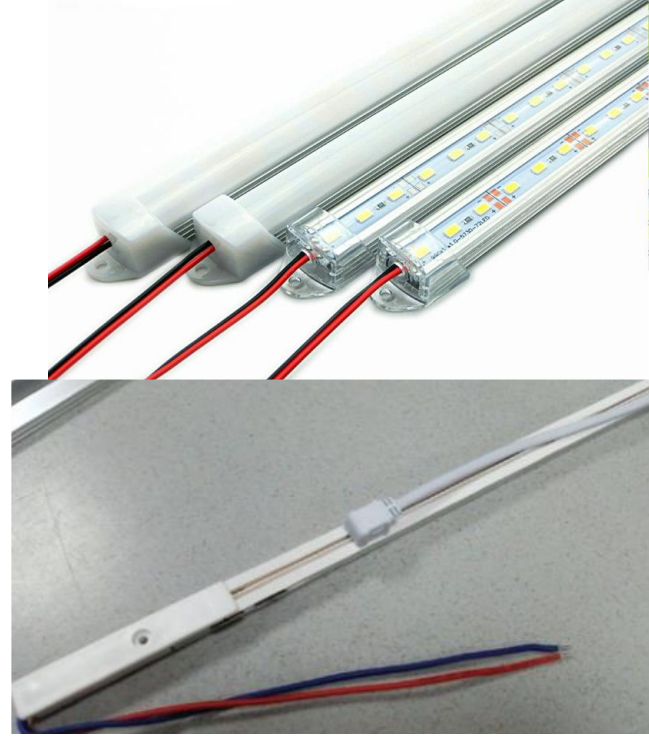

Raf Aydınlatma Armatürleri

LED Bar Raf altı aydınlatma ürünleri sayesinde farkındalığınız artar ve satışları %65 oranında artırır
İnsan sağlığını tehdit eden cıva, kurşun gibi maddeler içermediği için gıda reyonlarında rahatlıkla kullanılabilir
50.000 saat ürün ömrüyle minimum bakım maliyeti sağlar

Teknik Özellikler:

- Enerji Tüketimi :14.4W/mt
- Uzunluklar: Raf boylarına göre özel olarak ayarlanabilir
- Renk Sıcaklıkları: 3000K, 4000K, 6000K
- Işık Akısı :2400lm'e kadar
- Güç Faktörü: >0.95