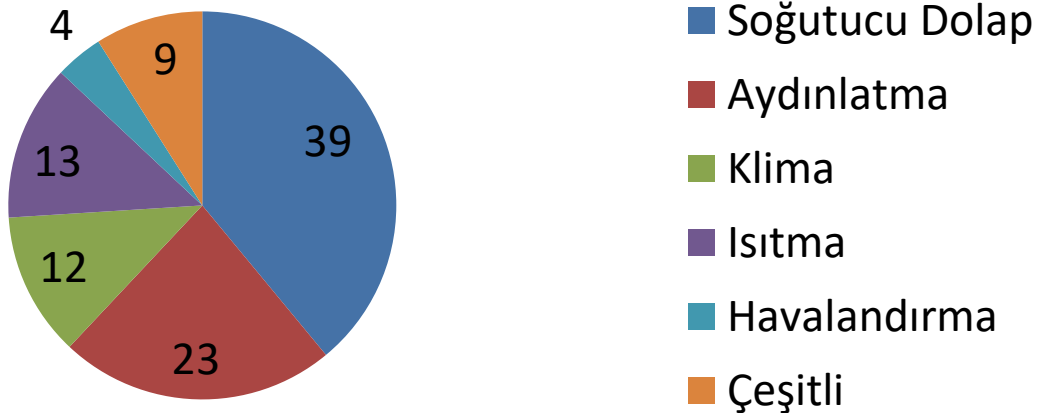

Süpermarketlerde Enerji Tüketimi Dağılımı