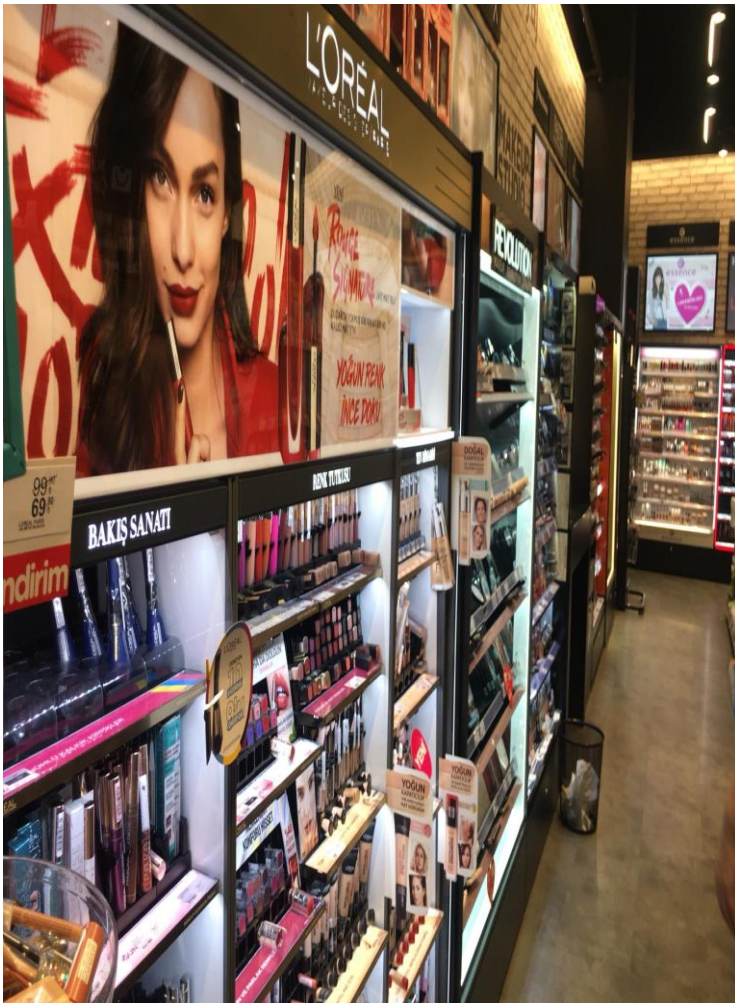

Raf Aydınlatma Armatürleri

LED Bar Raf altı aydınlatma ürünleri sayesinde farkındalığınız artar ve satışları %65 oranında artırır
İnsan sağlığını tehdit eden cıva, kurşun gibi maddeler içermediği için gıda reyonlarında rahatlıkla kullanılabilir
50.000 saat ürün ömrüyle minimum bakım maliyeti sağlar

Teknik Özellikler:

- Enerji Tüketimi :14.4W/mt
- Uzunluklar: Raf boylarına göre özel olarak ayarlanabilir
- Renk Sıcaklıkları: 3000K, 4000K, 6000K
- Işık Akısı :2400lm'e kadar
- Güç Faktörü: >0.95