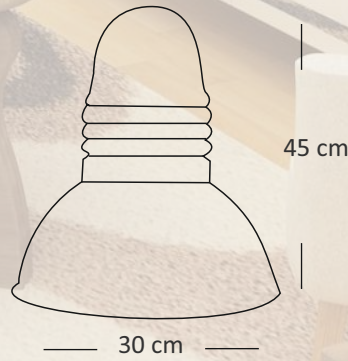

Alüminyum gövde
Elektrostatik toz boya
E-27
220V-50hz
IP 20