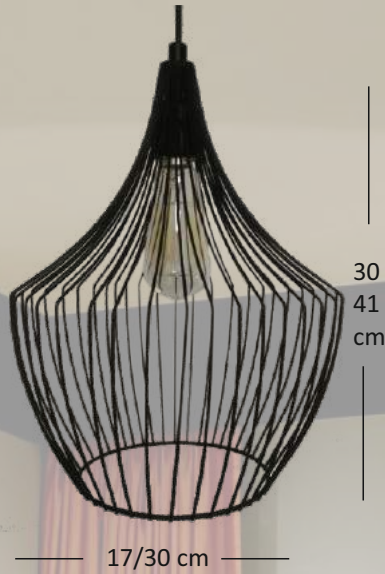

WIRE SERISI

ALFA