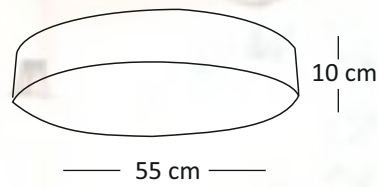

GALA 60

DEKORATİF LİNEER SARKIT

SA 01

TEKNİK ÖZELLİKLER

KOD	GÜÇ(W)	IŞIK AKIŞI(lümen)	RENK SICAKLIĞI	ÖLÇÜLER(LxWxH)
TS1030	35	3850	2700-3000-4000-6500	500x500x75
TS1031	45	4950	2700-3000-4000-6500	600x600x75
TS1032	50	5500	2700-3000-4000-6500	700x700x75
TS1033	65	7150	2700-3000-4000-6500	800x800x75
TS1034	70	7700	2700-3000-4000-6500	900x900x75
TS1035	75	8250	2700-3000-4000-6500	1000x1000x75
TS1036	85	9350	2700-3000-4000-6500	1200x1200x75
TS1037	ÖZEL	ÖZEL	2700-3000-4000-6500	ÖZEL