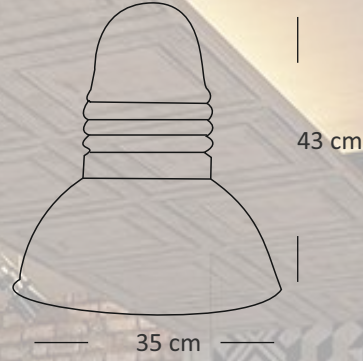

Alüminyum gövde
Elektrostatik toz boya
E-27
220V-50hz
IP 20