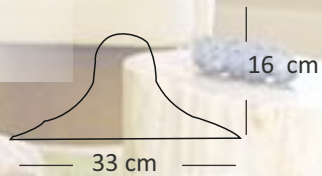

Alüminyum gövde
Elektrostatik toz boya
E-27
220V-50hz
IP 20

THIN

Alüminyum gövde
Elektrostatik toz boya
E-27
220V-50hz
IP 20

CITY 30 L

Alüminyum gövde
Elektrostatik toz boya
E-27
220V-50hz
IP 20

MIO

Alüminyum gövde
Elektrostatik toz boya
E-27
220V-50hz
IP 20