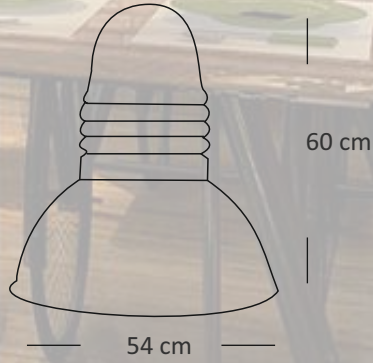

MW 05

Alüminyum gövde
Elektrostatik toz boya
E-27
220V-50hz
IP 20

MW 06

Alüminyum gövde
Elektrostatik toz boya
E-27
220V-50hz
IP 20

MW 07

Alüminyum gövde
Elektrostatik toz boya
E-27
220V-50hz
IP 20

MW 08

Alüminyum gövde
Elektrostatik toz boya
E-27
220V-50hz
IP 20