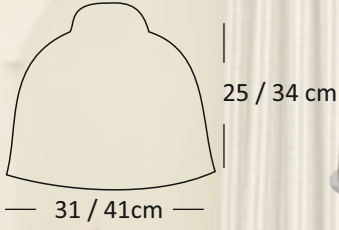

BARE MINI

BARE MAXI

Alüminyum gövde
Elektrostatik toz boya
E-27
220V-50hz
IP 20