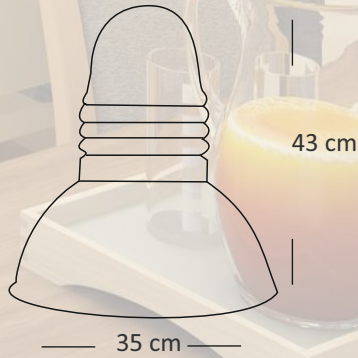

Alüminyum gövde
Elektrostatik toz boya
E-27
220V-50hz
IP 20

MW 02

Alüminyum gövde
Elektrostatik toz boya
E-27
220V-50hz
IP 20

MW 03

Alüminyum gövde
Elektrostatik toz boya
E-27
220V-50hz
IP 20

MW 04

Alüminyum gövde
Elektrostatik toz boya
E-27
220V-50hz
IP 20