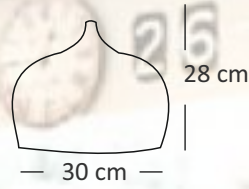

Alüminyum gövde
Elektrostatik toz boya
E-27
220V-50hz
IP 20

LANE

Alüminyum gövde
Elektrostatik toz boya
E-27
220V-50hz
IP 20

DİVA1

Alüminyum gövde
Elektrostatik toz boya
E-27
220V-50hz
IP 20

DİVA 2

Alüminyum gövde
Elektrostatik toz boya
E-27
220V-50hz
IP 20