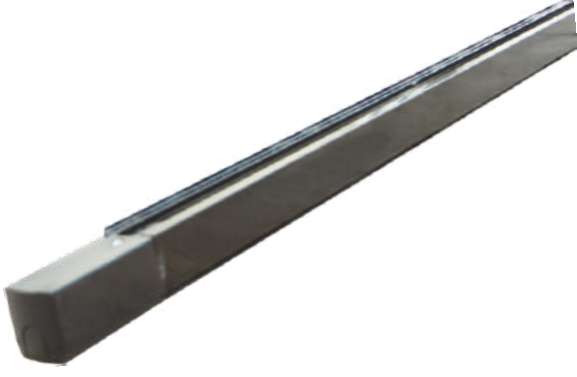

TRİFAZE RAY VE AKSESUARLARI

TRİFAZE RAY