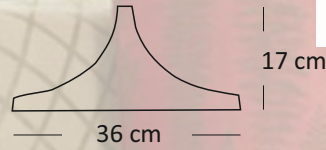

TETA

Alüminyum gövde
Elektrostatik toz boya
E-27
220V-50hz
IP 20

ALFA BAKIR

Alüminyum gövde
Elektrostatik toz boya
E-27
220V-50hz
IP 20

BETA BAKIR

Alüminyum gövde
Elektrostatik toz boya
E-27
220V-50hz
IP 20