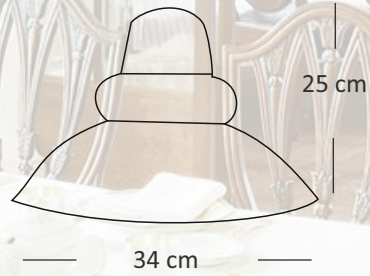

SETA

Alüminyum gövde
Elektrostatik toz boya
E-27
220V-50hz
IP 20

TEMA

Alüminyum gövde
Elektrostatik toz boya
E-27
220V-50hz
IP 20

LİMO

Alüminyum gövde
Elektrostatik toz boya
E-27
220V-50hz
IP 20

RİTA

Alüminyum gövde
Elektrostatik toz boya
E-27
220V-50hz
IP 20