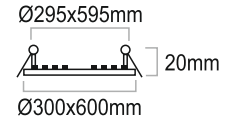

- 25 Watt
- Alüminyum enjeksiyon gövde
- Elektrostatik toz boya
- Dahili led trafolu
- Gövde rengi beyaz
  3000K / 6500 K