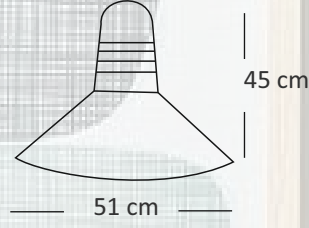

MW 09

Alüminyum gövde
Elektrostatik toz boya
E-27
220V-50hz
IP 20