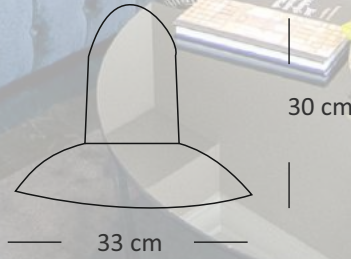

TUNA

Alüminyum gövde
Elektrostatik toz boya
E-27
220V-50hz
IP 20

GEKA MAXİ / MİNİ

Alüminyum gövde
Elektrostatik toz boya
E-27
220V-50hz
IP 20

NENA

Alüminyum gövde
Elektrostatik toz boya
E-27
220V-50hz
IP 20