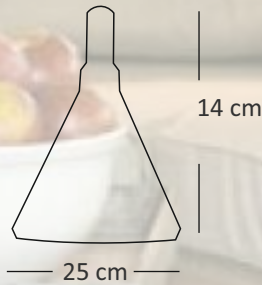

Alüminyum gövde
Elektrostatik toz boya
E-27
220V-50hz
IP 20

LANE

Alüminyum gövde
Elektrostatik toz boya
E-27
220V-50hz
IP 20

DİVA1

Alüminyum gövde
Elektrostatik toz boya
E-27
220V-50hz
IP 20

DİVA 2

Alüminyum gövde
Elektrostatik toz boya
E-27
220V-50hz
IP 20