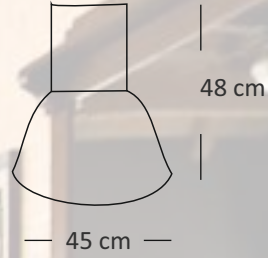

A 07

Alüminyum gövde
Elektrostatik toz boya
E-27
220V-50hz
IP 20

A 08

Alüminyum gövde
Elektrostatik toz boya
E-27
220V-50hz
IP 20

A 09

Alüminyum gövde
Elektrostatik toz boya
E-27
220V-50hz
IP 20

A 10

Alüminyum gövde
Elektrostatik toz boya
E-27
220V-50hz
IP 20