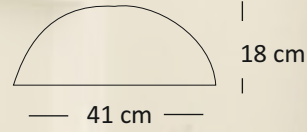

Alüminyum gövde
Elektrostatik toz boya
E-27
220V-50hz
IP 20