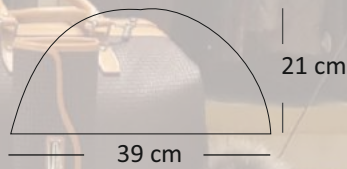

CITY 39

Alüminyum gövde
Elektrostatik toz boya
E-27
220V-50hz
IP 20