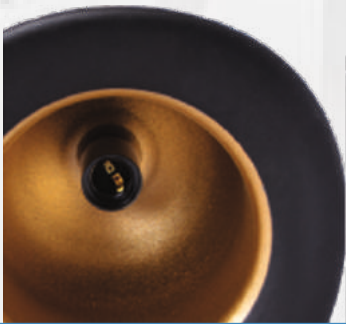

CAP MİNİ

Alüminyum gövde
Elektrostatik toz boya
E-27
220V-50hz
IP 20

CAP MAXİ

Alüminyum gövde
Elektrostatik toz boya
E-27
220V-50hz
IP 20