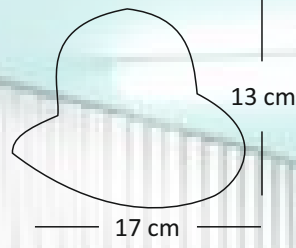

YENA MİNİ BAKIR

Alüminyum gövde
Elektrostatik toz boya
E-27
220V-50hz
IP 20

YENA BAKIR

Alüminyum gövde
Elektrostatik toz boya
E-27
220V-50hz
IP 20

CAP MİNİ

Alüminyum gövde
Elektrostatik toz boya
E-27
220V-50hz
IP 20