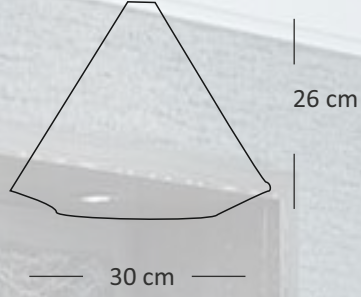

GATE 2

Alüminyum gövde
Elektrostatik toz boya
E-27
220V-50hz
IP 20

DUNO 1

Alüminyum gövde
Elektrostatik toz boya

E-27
220V-50hz
IP 20

DUNO 2

Alüminyum gövde
Elektrostatik toz boya

E-27
220V-50hz
IP 20