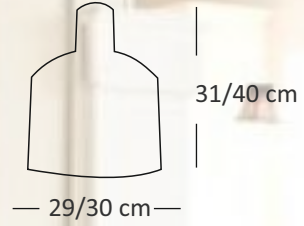

Alüminyum gövde
Elektrostatik toz boya
E-27
220V-50hz
IP 20