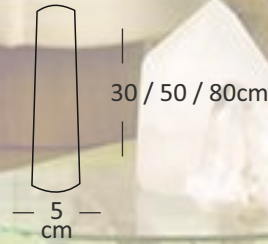

Alüminyum gövde
Elektrostatik toz boya
E-27
220V-50hz
IP 20