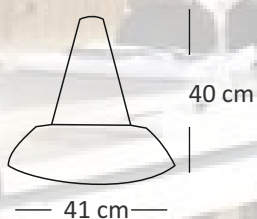

DİVA3

Alüminyum gövde
Elektrostatik toz boya
E-27
220V-50hz
IP 20

RION

Alüminyum gövde
Elektrostatik toz boya
E-27
220V-50hz
IP 20

UTA

Alüminyum gövde
Elektrostatik toz boya
E-27
220V-50hz
IP 20

TION

Alüminyum gövde
Elektrostatik toz boya
E-27
220V-50hz
IP 20