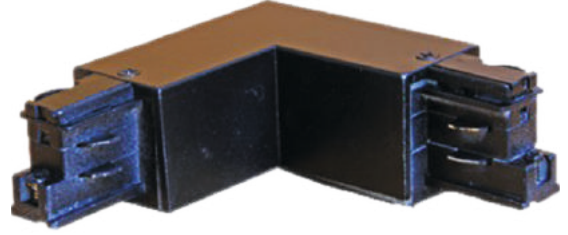

TRİFAZE SOKET

- * EBAT 80MM
- * RENK Beyaz / Siyah / Gri

TRİFAZE ARA BAĞLANTI

- * BOYU 50 MM
- * RENK Beyaz / Siyah / Gri

TRİFAZE KÖŞE DÖNÜŞ

- * EBAT 100MM
- * RENK Beyaz / Siyah / Gri

TRİFAZE RAY SOKETİ

- * BOYU90 MM
- * RENK Beyaz / Siyah / Gri