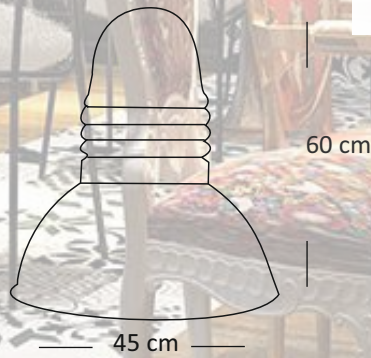

MW 05

Alüminyum gövde
Elektrostatik toz boya
E-27
220V-50hz
IP 20

MW 06

Alüminyum gövde
Elektrostatik toz boya
E-27
220V-50hz
IP 20

MW 07

Alüminyum gövde
Elektrostatik toz boya
E-27
220V-50hz
IP 20

MW 08

Alüminyum gövde
Elektrostatik toz boya
E-27
220V-50hz
IP 20