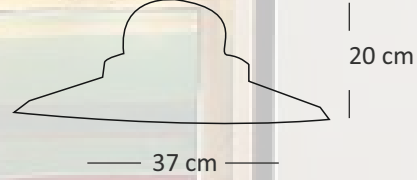

BARE MINI

BARE MAXI

Alüminyum gövde
Elektrostatik toz boya
E-27
220V-50hz
IP 20

CITY 50 L

Alüminyum gövde
Elektrostatik toz boya
E-27
220V-50hz
IP 20

NORE

Alüminyum gövde
Elektrostatik toz boya
E-27
220V-50hz
IP 20