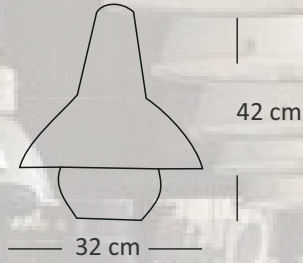

DİVA3

Alüminyum gövde
Elektrostatik toz boya
E-27
220V-50hz
IP 20

RION

Alüminyum gövde
Elektrostatik toz boya
E-27
220V-50hz
IP 20

UTA

Alüminyum gövde
Elektrostatik toz boya
E-27
220V-50hz
IP 20

TION

Alüminyum gövde
Elektrostatik toz boya
E-27
220V-50hz
IP 20