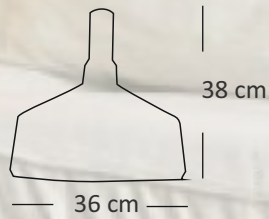

DİVA3

Alüminyum gövde
Elektrostatik toz boya
E-27
220V-50hz
IP 20