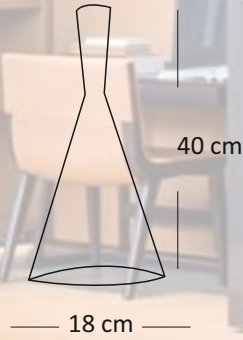

TETA

Alüminyum gövde
Elektrostatik toz boya
E-27
220V-50hz
IP 20