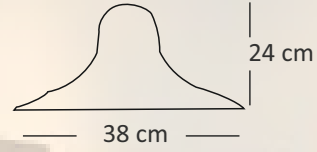

Alüminyum gövde
Elektrostatik toz boya
E-27
220V-50hz
IP 20