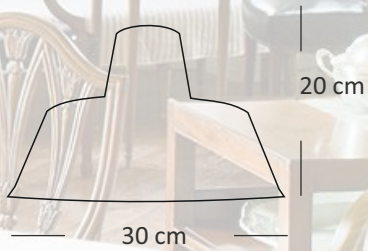

SETA

Alüminyum gövde
Elektrostatik toz boya
E-27
220V-50hz
IP 20

TEMA

Alüminyum gövde
Elektrostatik toz boya
E-27
220V-50hz
IP 20

LİMO

Alüminyum gövde
Elektrostatik toz boya
E-27
220V-50hz
IP 20

RİTA

Alüminyum gövde
Elektrostatik toz boya
E-27
220V-50hz
IP 20