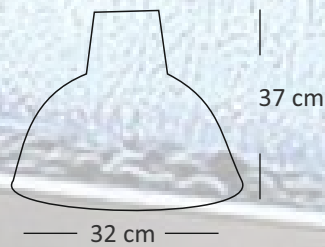

TUNA

Alüminyum gövde
Elektrostatik toz boya
E-27
220V-50hz
IP 20