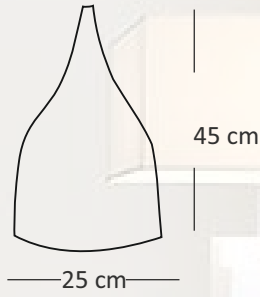

DROX

Alüminyum gövde
Elektrostatik toz boya
E-27
220V-50hz
IP 20