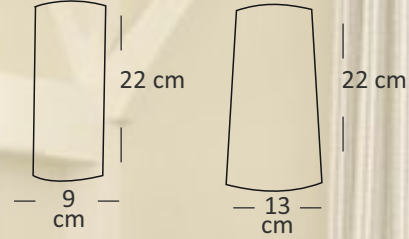

Alüminyum gövde
Elektrostatik toz boya
E-27
220V-50hz
IP 20