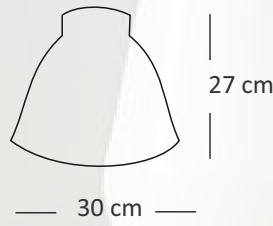

A 01

Alüminyum gövde
Elektrostatik toz boya
E-27
220V-50hz
IP 20