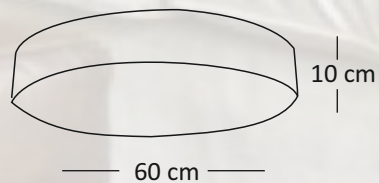

GALA 60

DEKORATİF LİNEER SARKIT

SA 01

TEKNİK ÖZELLİKLER

KOD	GÜÇ(W)	IŞIK AKIŞI(lümen)	RENK SICAKLIĞI	ÖLÇÜLER(LxWxH)
TS1030	35	3850	2700-3000-4000-6500	500x500x75
TS1031	45	4950	2700-3000-4000-6500	600x600x75
TS1032	50	5500	2700-3000-4000-6500	700x700x75
TS1033	65	7150	2700-3000-4000-6500	800x800x75
TS1034	70	7700	2700-3000-4000-6500	900x900x75
TS1035	75	8250	2700-3000-4000-6500	1000x1000x75
TS1036	85	9350	2700-3000-4000-6500	1200x1200x75
TS1037	ÖZEL	ÖZEL	2700-3000-4000-6500	ÖZEL