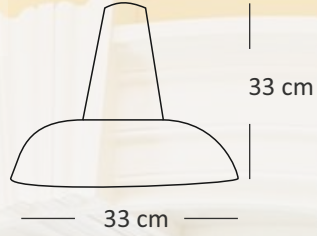

SETA

Alüminyum gövde
Elektrostatik toz boya
E-27
220V-50hz
IP 20

TEMA

Alüminyum gövde
Elektrostatik toz boya
E-27
220V-50hz
IP 20

LİMO

Alüminyum gövde
Elektrostatik toz boya
E-27
220V-50hz
IP 20

RİTA

Alüminyum gövde
Elektrostatik toz boya
E-27
220V-50hz
IP 20