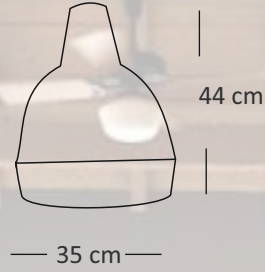

A 04

Alüminyum gövde
Elektrostatik toz boya
E-27
220V-50hz
IP 20