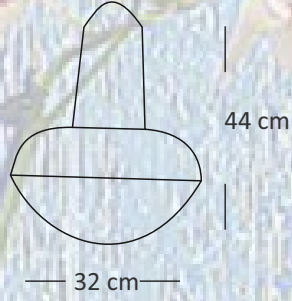

FONA 1

Alüminyum gövde
Elektrostatik toz boya
E-27
220V-50hz
IP 20