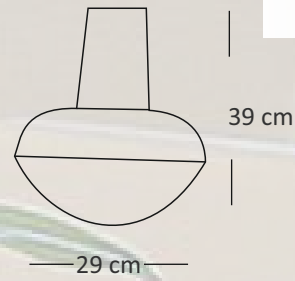

BONA

Alüminyum gövde
Elektrostatik toz boya
E-27
220V-50hz
IP 20

FONA 1

Alüminyum gövde
Elektrostatik toz boya
E-27
220V-50hz
IP 20

FONA 2

Alüminyum gövde
Elektrostatik toz boya
E-27
220V-50hz
IP 20

FONA 3

Alüminyum gövde
Elektrostatik toz boya
E-27
220V-50hz
IP 20