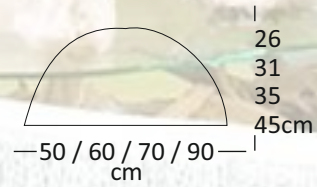

Alüminyum gövde
Elektrostatik toz boya
E-27
220V-50hz
IP 20

CITY 41

Alüminyum gövde
Elektrostatik toz boya
E-27
220V-50hz
IP 20

CITY 50 / 60 / 70 / 90

Alüminyum gövde
Elektrostatik toz boya
E-27
220V-50hz
IP 20