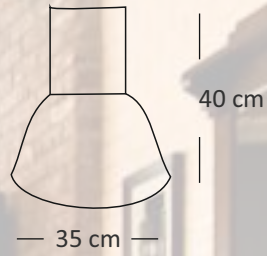

E-27
220V-50hz
IP 20

A 04

Alüminyum gövde
Elektrostatik toz boya
E-27
220V-50hz
IP 20

A 05

Alüminyum gövde
Elektrostatik toz boya
E-27
220V-50hz
IP 20

A 06

Alüminyum gövde
Elektrostatik toz boya
E-27
220V-50hz
IP 20