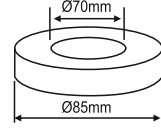

COB LED DOWNLIGHT

5 Watt

* 5 Watt 220 V - 240 V IŞIK AKIŞI 450 LÜMEN

* Kasa rengi Beyaz

3000K / 6500 K

LED ÖMRÜ
30.000
SAAT

IP 20

220 V
50-60 Hz

class
II

RoHS

WALL WASKER

ÖZELLİKLER

3x1 Wat	300 Lümen	12,5 cm	Alüminyum kasa
6x1 Wat	600 Lümen	20 cm	Alüminyum kasa
9x1 Wat	990 Lümen	30 cm	Alüminyum kasa
12x1 Wat	1320 Lümen	35 cm	Alüminyum kasa
15x1 Wat	1650 Lümen	50 cm	Alüminyum kasa
18x1 Wat	1980 Lümen	50 cm	Alüminyum kasa
24x1 Wat	2640 Lümen	67 cm	Alüminyum kasa
36x1 Wat	,3960 Lümen	100 cm	Alüminyum kasa

LED TRAFOLAR

ÖZELLİKLER

2 Amper	25 Watt	220 - 240 Volt
3,3 Amper	45 Watt	220 - 240 Volt
5 Amper	60 Watt	220 - 240 Volt
8,5 Amper	100 Watt	220 - 240 Volt
12,5 Amper	150 Watt	220 - 240 Volt
16,5 Amper	200 Watt	220 - 240 Volt
20 Amper	250 Watt	220 - 240 Volt
29 Amper	350 Watt	220 - 240 Volt

LED ŞERİT İÇ VE DIŞ MEKAN