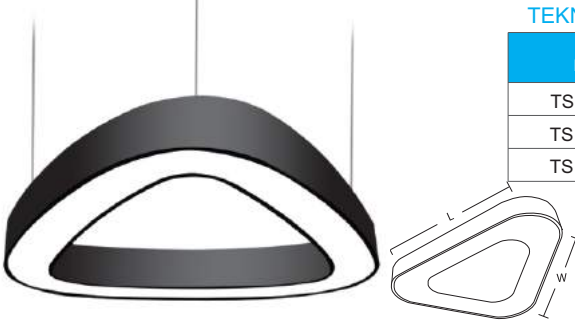

SA 02

TEKNİK ÖZELLİKLER

KOD	GÜÇ(W)	IŞIK AKIŞI(lümen)	RENK SICAKLIĞI	ÖLÇÜLER(LxWxH)
TS1020	75	8250	2700-3000-4000-6500	600x600x75
TS1021	150	16500	2700-3000-4000-6500	1200x1200x75
TS1022	ÖZEL	ÖZEL	2700-3000-4000-6500	ÖZEL

GÖVDE

Beyaz , siyah renk seçenekleri ile zarif tasarıma sahip alüminyum

DİFÜZÖR

UV korumalı akrilik difüzör DIM edilebilir konvertör

ASKI

1 mm çelik örgü tel ve nikel kaplamalı pirinç parçalardan mamul Askı boyu ayarlanabilir, şeffaf elektrik kablosu Tavana monte edilen estetik tasarıma sahip elektrik bağlantı kutusu ile birlikte