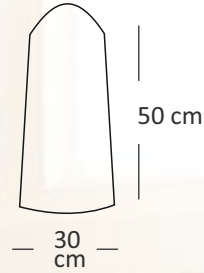

Alüminyum gövde
Elektrostatik toz boya
E-27
220V-50hz
IP 20

THIN

Alüminyum gövde
Elektrostatik toz boya
E-27
220V-50hz
IP 20

CITY 30 L

Alüminyum gövde
Elektrostatik toz boya
E-27
220V-50hz
IP 20

MIO

Alüminyum gövde
Elektrostatik toz boya
E-27
220V-50hz
IP 20