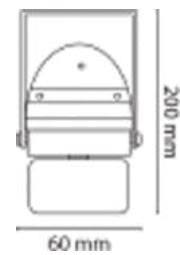

- Kasa rengi Ral Kataloğu Classic seri renkler
- Sac gövde
- Elektrostatik toz boya

PAR 30
PAR 54
LED PANEL