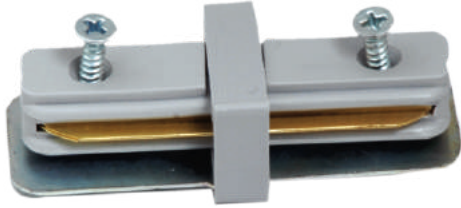

TRİFAZE RAY ASKI APARATI

MONOFAZE RAY VE AKSESUARLARI

MONOFAZE RAY

- * BOYU 1MT / 2MT / 3MT
- * RENK Beyaz / Siyah / Gri

MONOFAZE SOKET

- * EBAT 80MM
- * RENK Beyaz / Siyah / Gri

MONOFAZE ARA BAĞLANTI

- * BOYU 90 MM
- * RENK Beyaz / Siyah / Gri