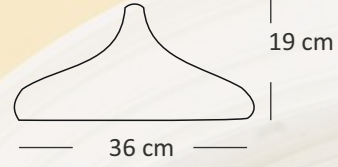

Alüminyum gövde
Elektrostatik toz boya
E-27
220V-50hz
IP 20