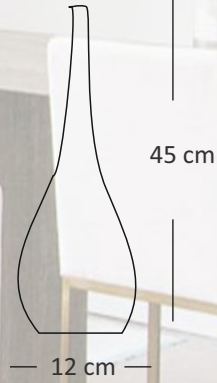

Alüminyum gövde
Elektrostatik toz boya
E-27
220V-50hz
IP 20

DROP SİYAH

Alüminyum gövde
Elektrostatik toz boya

E-27
220V-50hz
IP 20

DROP BAKIR

Alüminyum gövde
Elektrostatik toz boya

E-27
220V-50hz
IP 20

MW 01