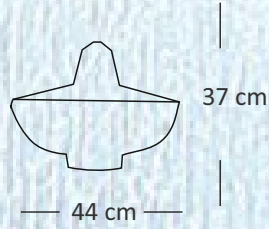

BONA

Alüminyum gövde
Elektrostatik toz boya
E-27
220V-50hz
IP 20

FONA 1

Alüminyum gövde
Elektrostatik toz boya
E-27
220V-50hz
IP 20

FONA 2

Alüminyum gövde
Elektrostatik toz boya
E-27
220V-50hz
IP 20

FONA 3

Alüminyum gövde
Elektrostatik toz boya
E-27
220V-50hz
IP 20