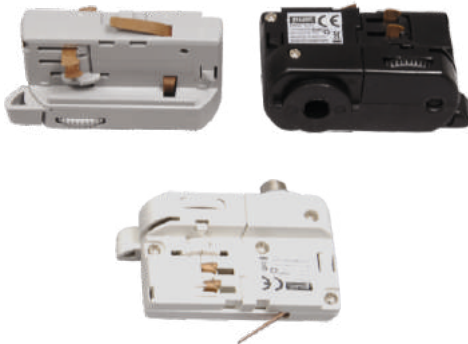

TRİFAZE SOKET

- * EBAT 80MM
- * RENK Beyaz / Siyah / Gri

TRİFAZE ARA BAĞLANTI

- * BOYU 50 MM
- * RENK Beyaz / Siyah / Gri

TRİFAZE KÖŞE DÖNÜŞ

- * EBAT 100MM
- * RENK Beyaz / Siyah / Gri

TRİFAZE RAY SOKETİ

- * BOYU90 MM
- * RENK Beyaz / Siyah / Gri