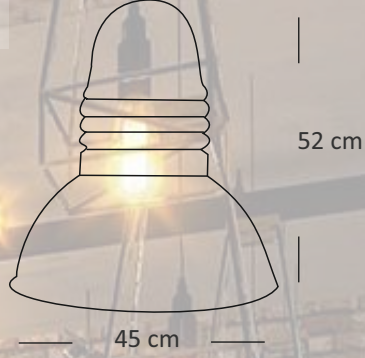

MW 05

Alüminyum gövde
Elektrostatik toz boya
E-27
220V-50hz
IP 20

MW 06

Alüminyum gövde
Elektrostatik toz boya
E-27
220V-50hz
IP 20

MW 07

Alüminyum gövde
Elektrostatik toz boya
E-27
220V-50hz
IP 20

MW 08

Alüminyum gövde
Elektrostatik toz boya
E-27
220V-50hz
IP 20