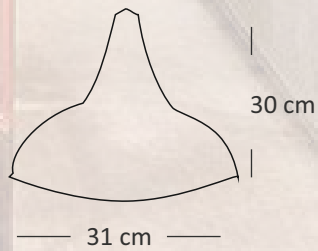

META

Alüminyum gövde
Elektrostatik toz boya
E-27
220V-50hz
IP 20