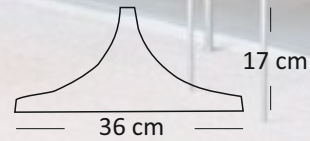

SUIT · LIGHT

ALFA

Alüminyum gövde
Elektrostatik toz boya
E-27
220V-50hz
IP 20

BETA

Alüminyum gövde
Elektrostatik toz boya
E-27
220V-50hz
IP 20

PIPE

Alüminyum gövde
Elektrostatik toz boya
E-27
220V-50hz
IP 20