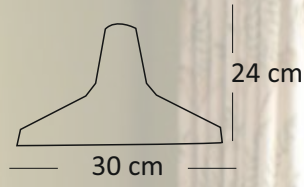

YENA MİNİ BAKIR

Alüminyum gövde
Elektrostatik toz boya
E-27
220V-50hz
IP 20