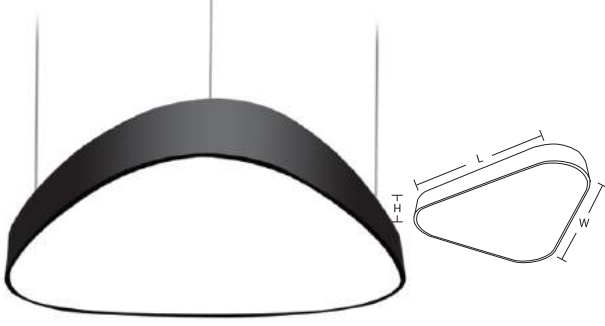

GALA 60

DEKORATİF LİNEER SARKIT

SA 01

TEKNİK ÖZELLİKLER

KOD	GÜÇ(W)	IŞIK AKIŞI(lümen)	RENK SICAKLIĞI	ÖLÇÜLER(LxWxH)
TS1030	35	3850	2700-3000-4000-6500	500x500x75
TS1031	45	4950	2700-3000-4000-6500	600x600x75
TS1032	50	5500	2700-3000-4000-6500	700x700x75
TS1033	65	7150	2700-3000-4000-6500	800x800x75
TS1034	70	7700	2700-3000-4000-6500	900x900x75
TS1035	75	8250	2700-3000-4000-6500	1000x1000x75
TS1036	85	9350	2700-3000-4000-6500	1200x1200x75
TS1037	ÖZEL	ÖZEL	2700-3000-4000-6500	ÖZEL