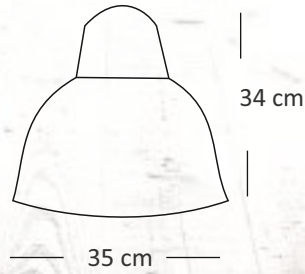

E-27
220V-50hz
IP 20

A 04

Alüminyum gövde
Elektrostatik toz boya
E-27
220V-50hz
IP 20

A 05

Alüminyum gövde
Elektrostatik toz boya
E-27
220V-50hz
IP 20

A 06

Alüminyum gövde
Elektrostatik toz boya
E-27
220V-50hz
IP 20