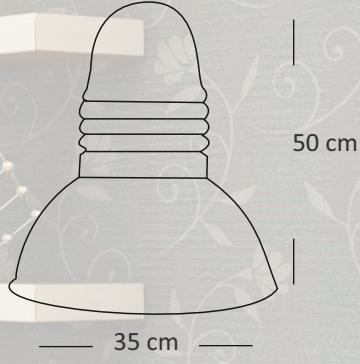

Alüminyum gövde
Elektrostatik toz boya
E-27
220V-50hz
IP 20

MW 02

Alüminyum gövde
Elektrostatik toz boya
E-27
220V-50hz
IP 20

MW 03

Alüminyum gövde
Elektrostatik toz boya
E-27
220V-50hz
IP 20

MW 04

Alüminyum gövde
Elektrostatik toz boya
E-27
220V-50hz
IP 20