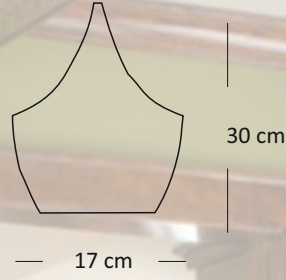

ALFA BAKIR

Alüminyum gövde
Elektrostatik toz boya
E-27
220V-50hz
IP 20