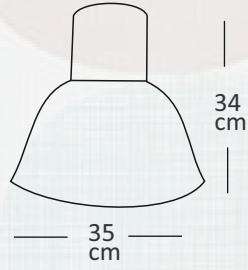

MW 09

Alüminyum gövde
Elektrostatik toz boya
E-27
220V-50hz
IP 20

A 01

Alüminyum gövde
Elektrostatik toz boya
E-27
220V-50hz
IP 20

Alüminyum gövde
Elektrostatik toz boya

E-27
220V-50hz
IP 20

Alüminyum gövde
Elektrostatik toz boya