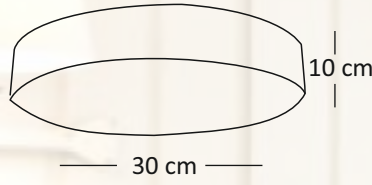

Alüminyum gövde
Elektrostatik toz boya
E-27
220V-50hz
IP 20