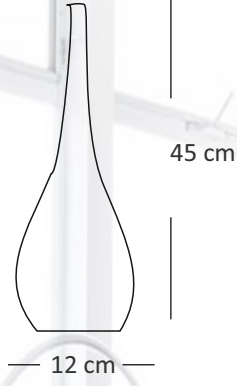

W 57

Alüminyum gövde
Elektrostatik toz boya
E-27
220V-50hz
IP 20

W 58

Alüminyum gövde
Elektrostatik toz boya
E-27
220V-50hz
IP 20

DROP KROM

Alüminyum gövde
Elektrostatik toz boya
E-27
220V-50hz
IP 20

DROP ALTIN