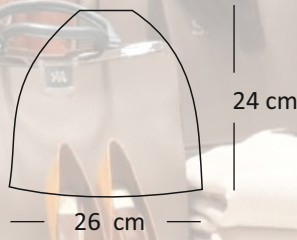

CITY 26

Alüminyum gövde
Elektrostatik toz boya
E-27
220V-50hz
IP 20