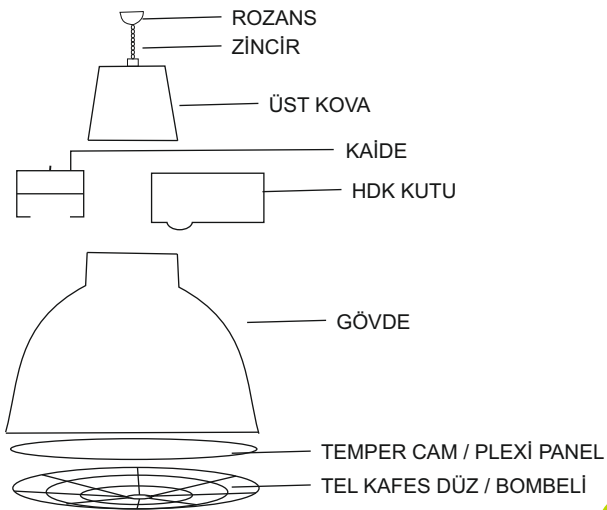

Ürün Kodu 107

Ürün Kodu 109

Ürün Kodu 110 T 50

Ürün Kodu 110 J 57

ÜRÜN MONTAJ ŞEMASI

AKSESUAR

TEL KAFES

TEMPER CAM