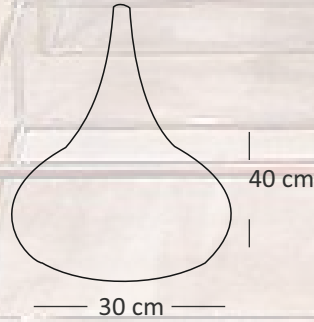

Alüminyum gövde
Elektrostatik toz boya
E-27
220V-50hz
IP 20