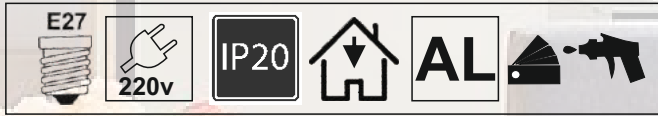

PODA

Alüminyum gövde
Elektrostatik toz boya
E-27
220V-50hz
IP 20

DROX

Alüminyum gövde
Elektrostatik toz boya
E-27
220V-50hz
IP 20

META

Alüminyum gövde
Elektrostatik toz boya
E-27
220V-50hz
IP 20

GATE 1

Alüminyum gövde
Elektrostatik toz boya
E-27
220V-50hz
IP 20