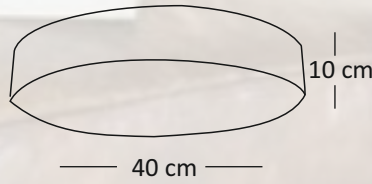

Alüminyum gövde
Elektrostatik toz boya
E-27
220V-50hz
IP 20