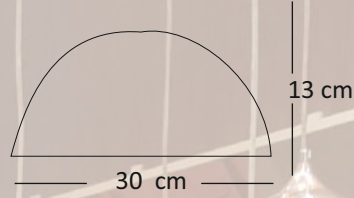

CITY 18

Alüminyum gövde
Elektrostatik toz boya
E-27
220V-50hz
IP 20

CITY 26

Alüminyum gövde
Elektrostatik toz boya
E-27
220V-50hz
IP 20

CITY 30

Alüminyum gövde
Elektrostatik toz boya
E-27
220V-50hz
IP 20

CITY 39