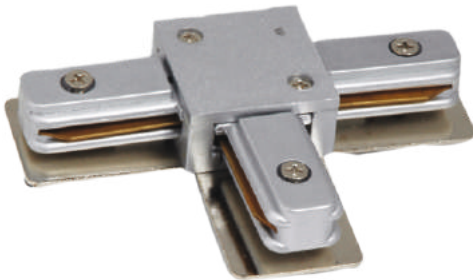

MONOFAZE T APARAT