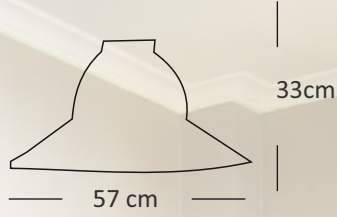

W 57

Alüminyum gövde
Elektrostatik toz boya
E-27
220V-50hz
IP 20