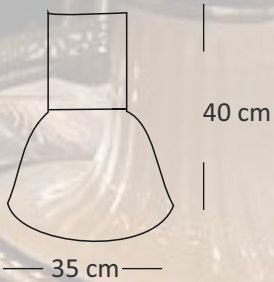

A 07

Alüminyum gövde
Elektrostatik toz boya
E-27
220V-50hz
IP 20