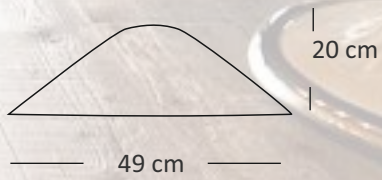

A 11

Alüminyum gövde
Elektrostatik toz boya
E-27
220V-50hz
IP 20