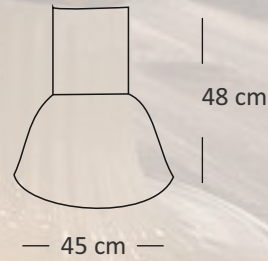

A 07

Alüminyum gövde
Elektrostatik toz boya
E-27
220V-50hz
IP 20

A 08

Alüminyum gövde
Elektrostatik toz boya
E-27
220V-50hz
IP 20

A 09

Alüminyum gövde
Elektrostatik toz boya
E-27
220V-50hz
IP 20

A 10

Alüminyum gövde
Elektrostatik toz boya
E-27
220V-50hz
IP 20